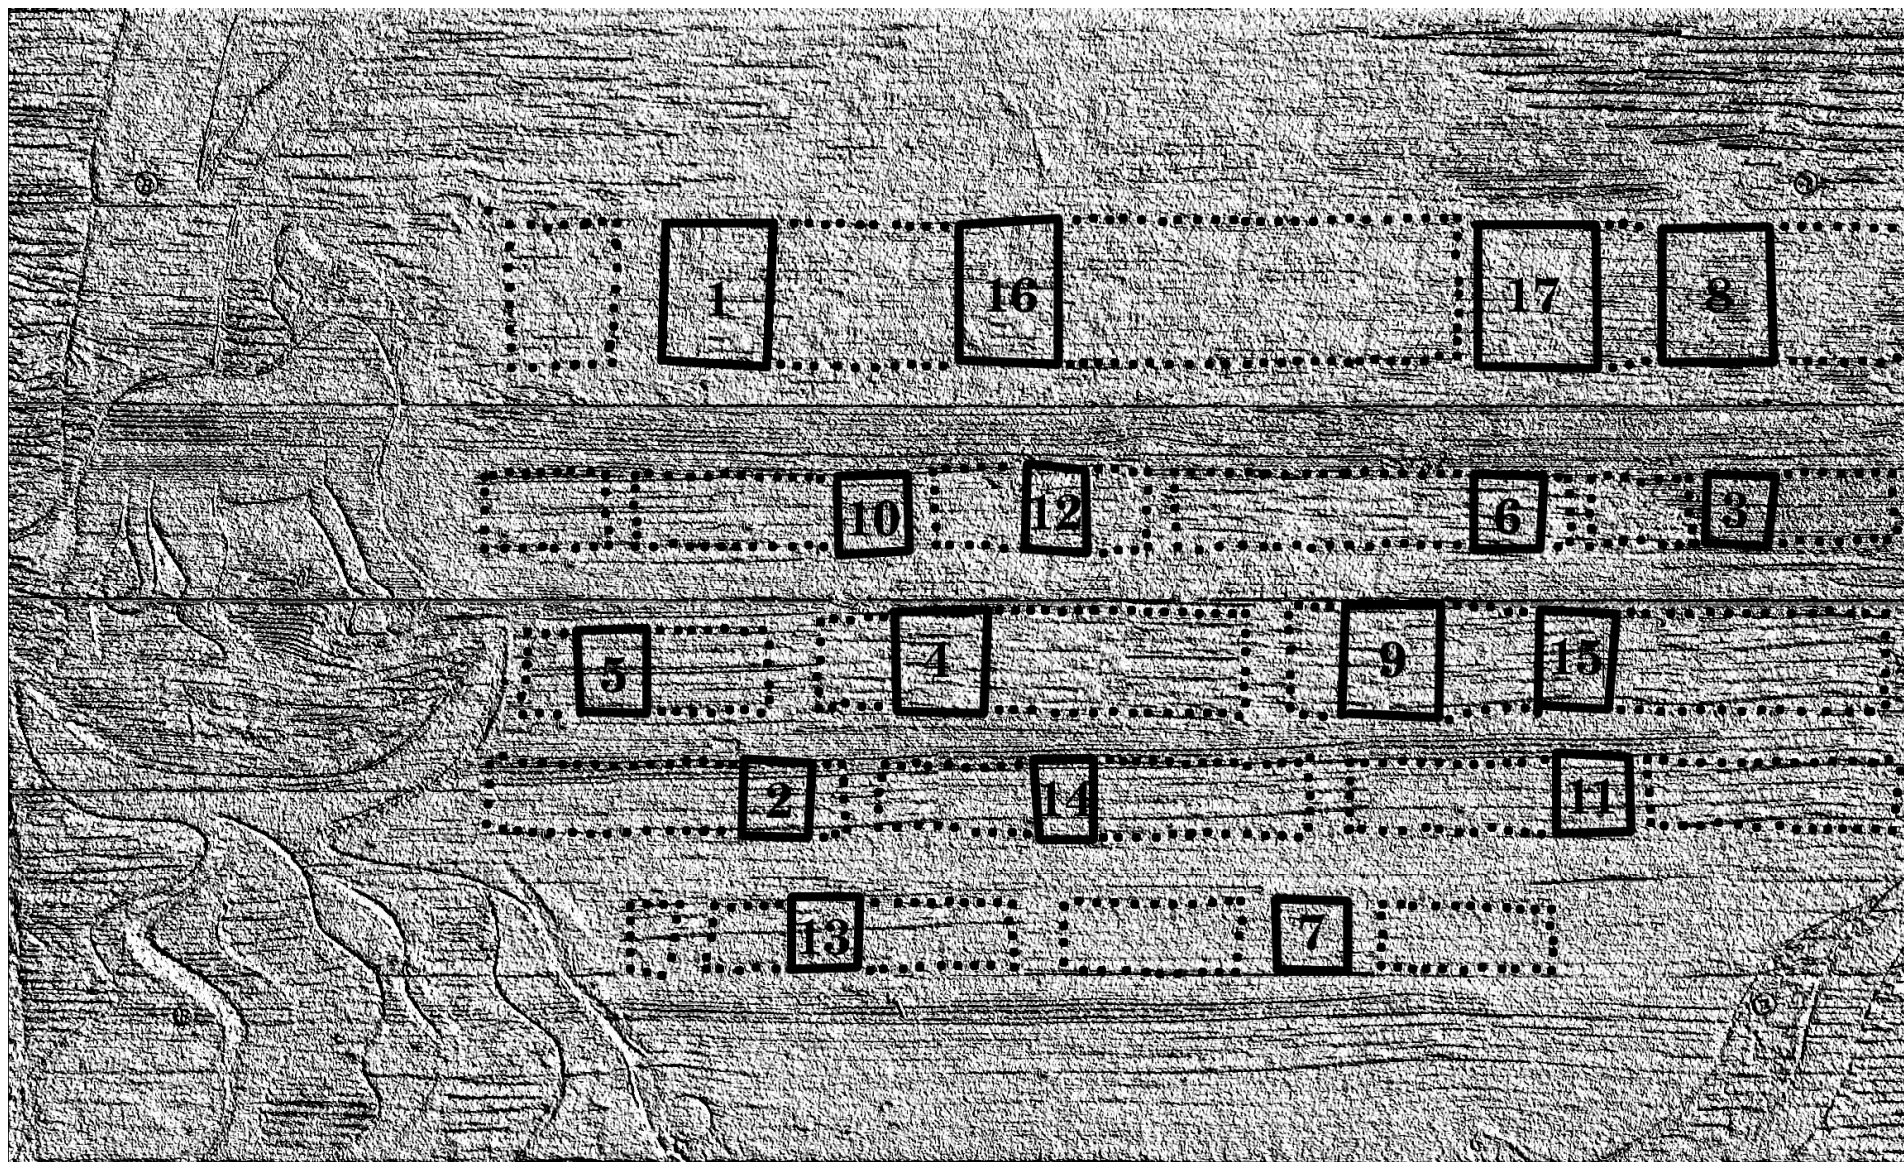

7/11

geoBrnění 2012  
Hlavně nenápadně

Dřevorytina

maximálně 250 m odtud.

Hra v této podobě by nemohla vzniknout bez podpory:

[GCSHOP.eu](http://GCSHOP.eu) – [CACHEROV.eu](http://CACHEROV.eu) – [KRBYCZ.cz](http://KRBYCZ.cz)

Upřesnitko: Meliorační trubka ústí  
nedaleko lavičky do  
strouhy.